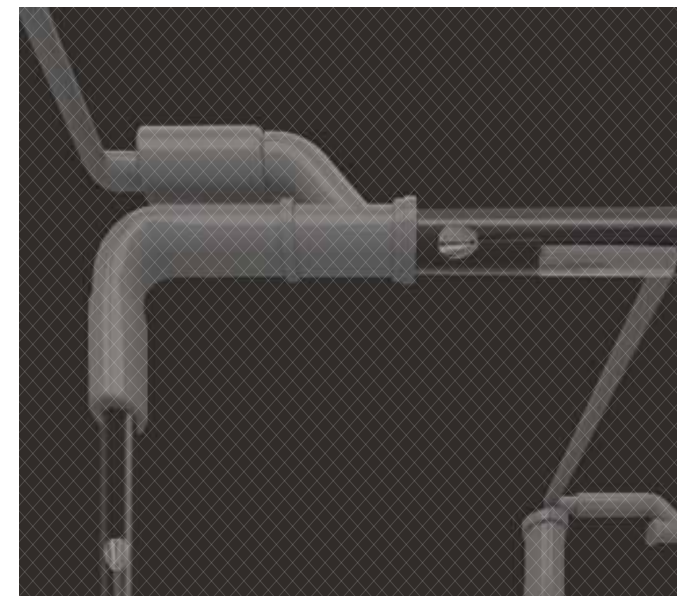

OVER CAMTRONICS

Innovatieve camera solutions

Camtronics is gespecialiseerd in het ontwikkelen en produceren van innovatieve riool camera systemen. Camtronics levert een complete productlijn riool camera's en verkoopt deze wereldwijd.

Innovatie

Door onze voortdurende innovatie zijn wij in staat om onze camera systemen continu aan de laatste eisen van extreme werkomgevingen te laten aansluiten. Hierdoor zijn onze camera systemen een essentieel onderdeel van een hoogwaardige inspectie.

Eigen ontwikkeling en fabricage

Wij ontwikkelen en produceren onze inspectiecamera's volledig zelf in onze werkplaats en kunnen daardoor met een grote flexibiliteit inspelen op de toenemende eisen van de markt. Camtronics is uw partner voor klant specifieke oplossingen voor riool camera's en inspectie camera's.

Service en reparatie

Uiteraard houdt het voor ons niet op nadat u één van onze producten heeft aangeschaft.

Onze eigen service afdeling staat u bij met snelle reparaties. Daarbij hebben wij altijd huursystemen voor u klaar staan, zodat uw stilstand beperkt wordt.

Productlijn rioolcamera's

CamTronics
INNOVATIVE CAMERA SOLUTIONS

98328021 19052016

Contact

Camtronics BV
Ekkersrijt 3209
5692 CG Son (Eindhoven)
Nederland

Service Punt Bingen
Am Ockenheimer Graben 40
55411 Bingen
Deutschland

T: +31 499 49 45 90
E: info@camtronics.nl
www.camtronics.nl

MiniFlex® de bochten kampioen

www.camtronics.nl